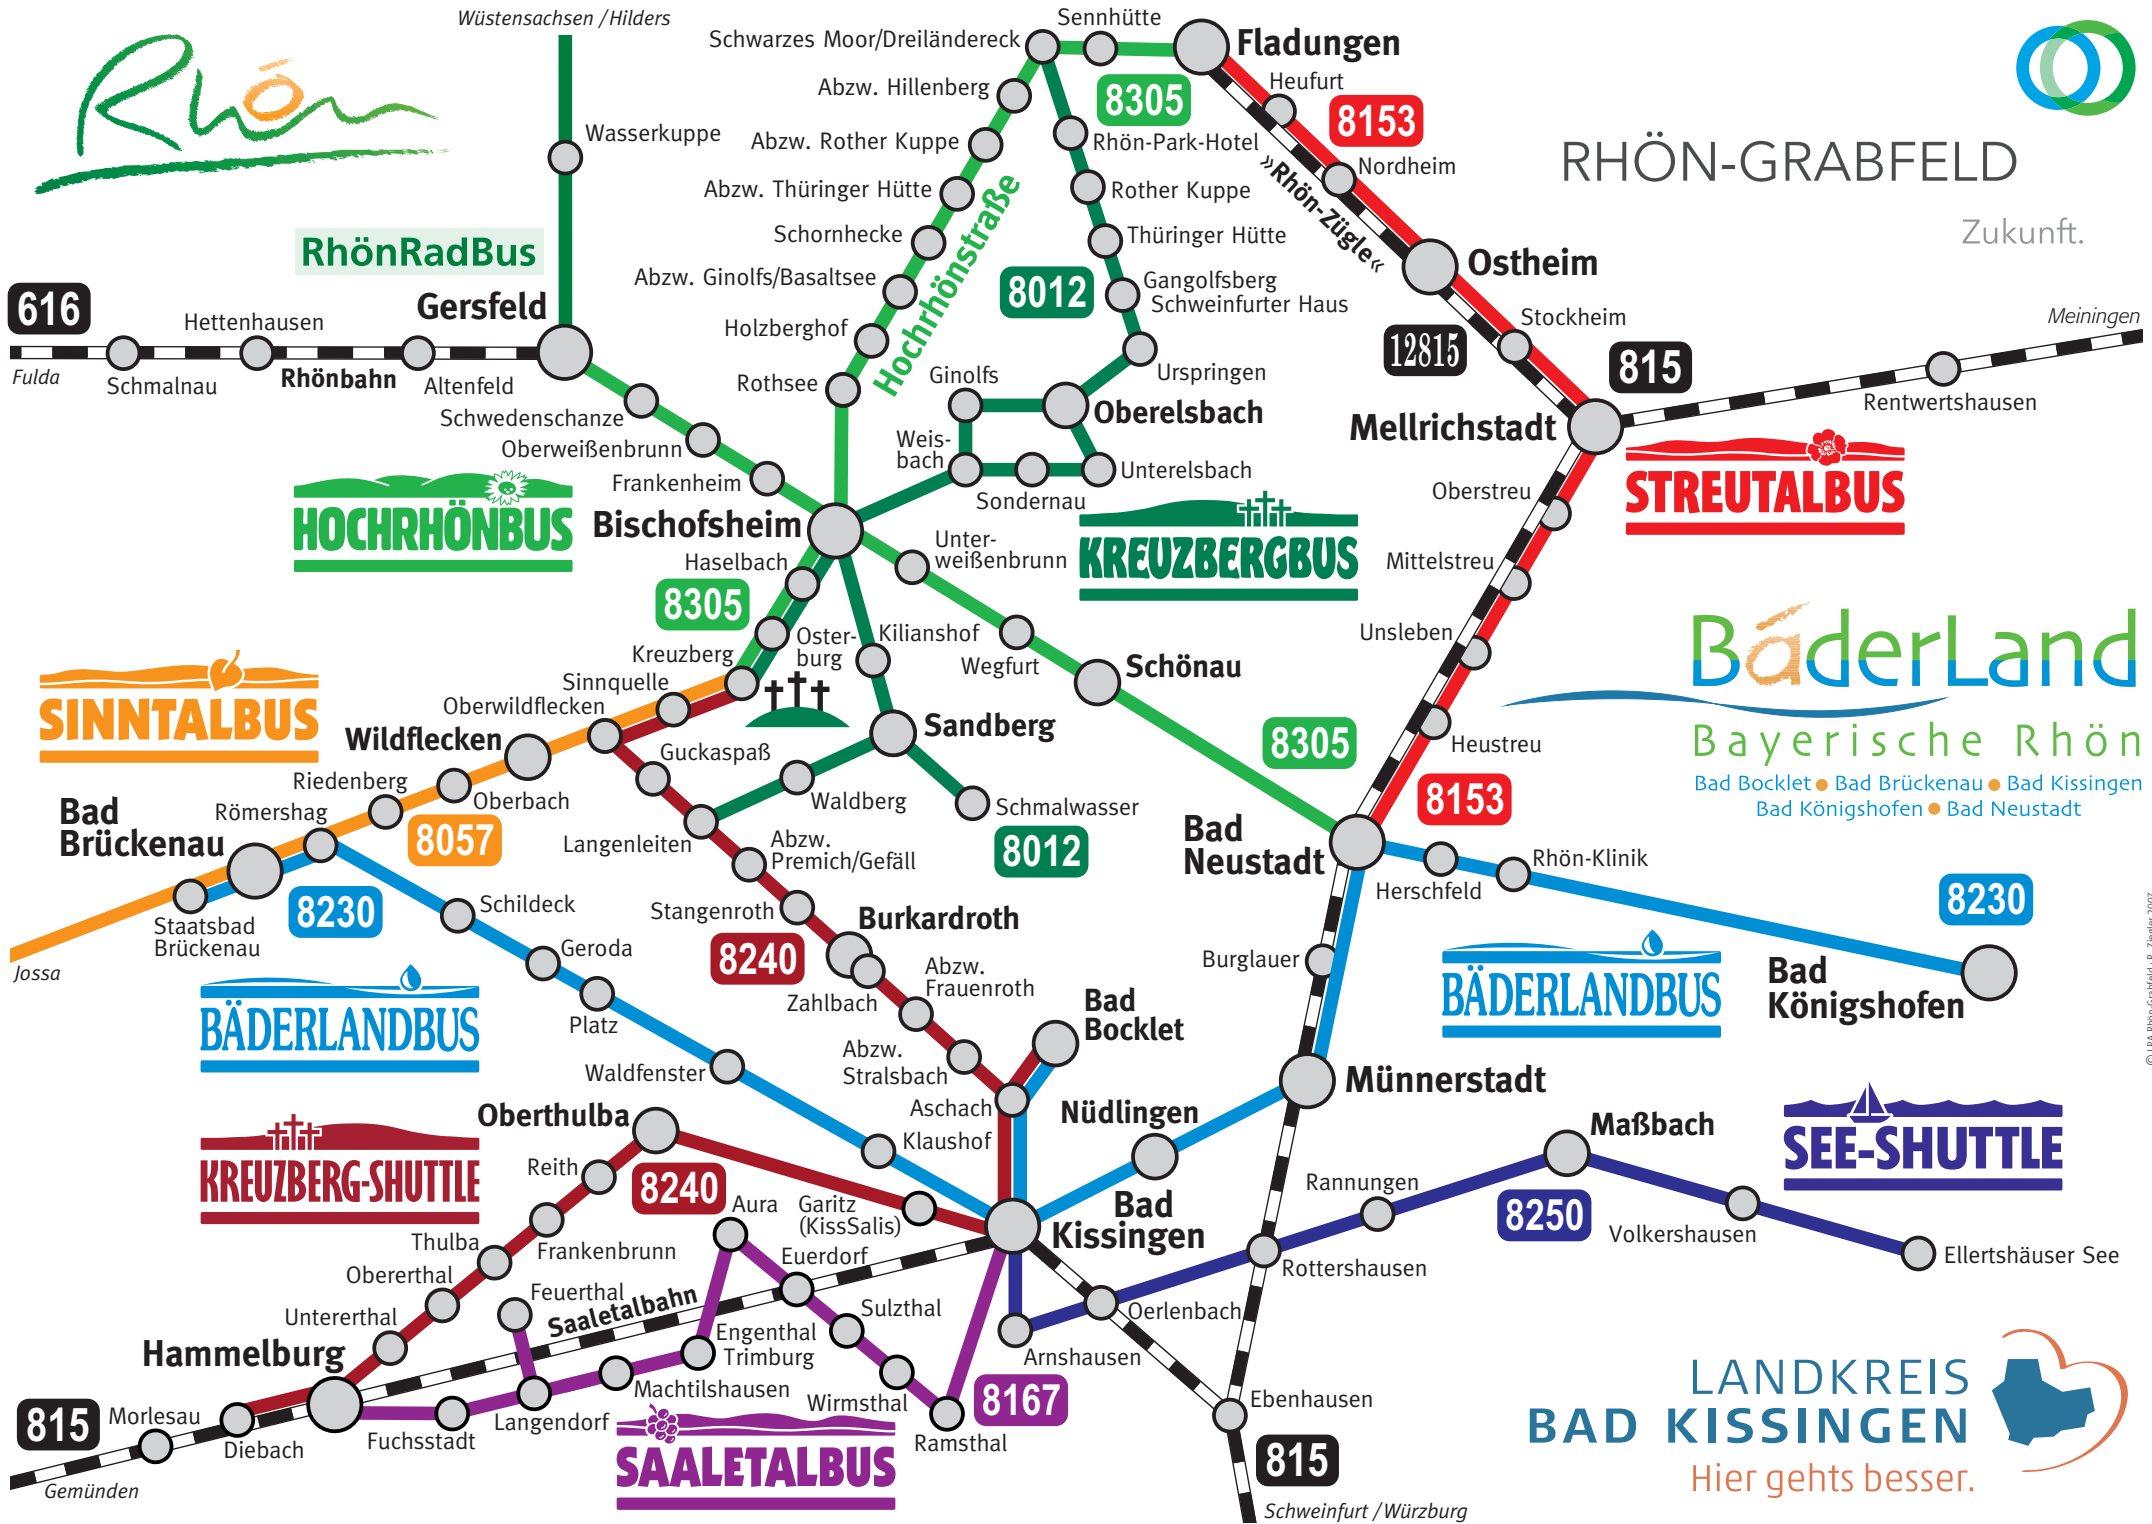

# Rhön

## RHÖN-GRABFELD

Zukunft.

**STREUTALBUS**

**BäderLand**  
Bayerische Rhön  
Bad Bocklet • Bad Brückenau • Bad Kissingen  
Bad Königshofen • Bad Neustadt

**BÄDERLANDBUS**

**SEE-SHUTTLE**

**LANDKREIS BAD KISSINGEN**  
Hier gehts besser.